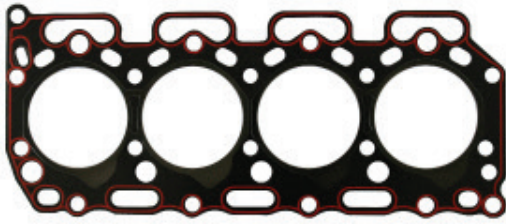

ÁSIA MOTOR TOWNER 2.7

54800101