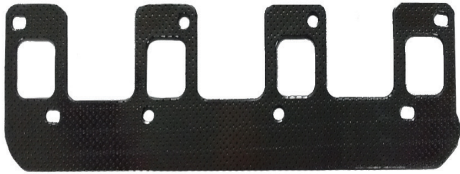

MT KIA JTA BESTA GS GRAND 3.0

53803547